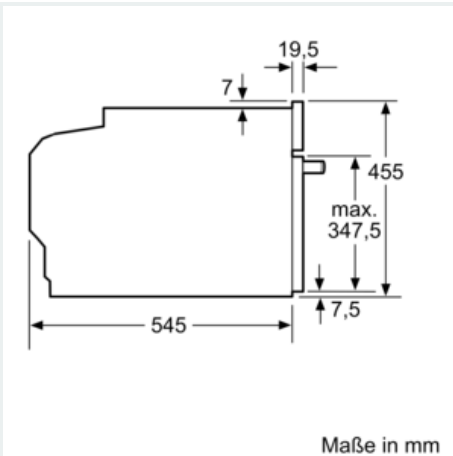

Ausstattung

Technische Daten

Art des Mikrowellengerätes : Nur Mikrowelle
 Steuerung : elektronisch
 Frontfarbe : Edelstahl
 Abmessungen des Gerätes (mm) : 455 x 595 x 545
 Abmessungen des Garraumes (mm) : 242.0 x 430 x 345.0
 Länge Anschlusskabel (cm) : 150
 Nettogewicht (kg) : 24,462
 Bruttogewicht (kg) : 28,4
 EAN-Nummer : 4242003754641
 Max. Mikrowellenleistung (W) : 900
 Anschlusswert (W) : 1220
 Absicherung (A) : 10
 Spannung (V) : 220-240
 Frequenz (Hz) : 50
 Steckerart : Schuko-/Gardy.m.Erdung

Zubehör

- 1 x Glasschale

Umwelt und Sicherheit

- Sicherheitsabschaltung Starttaste Türkontaktschalter
- Kühlgebläse

Technische Info:

- 150 cm
- Gesamtanschlusswert Elektro: 1.22 kW
- Nennspannung: 220 - 240 V
- Einbau in Hochschränke möglich

Maße

- Gerätemaße (HxBxT): 455 x 595 x 545 mm
- Nischenmaße (HxBxT): 450 mm x 560 mm x 550 mm
- „Maße und Einbauhinweise zu diesem Gerät gemäß technischer Zeichnung beachten“

iQ700, Einbau-Mikrowelle, 60 cm,
Edelstahl
CF634AGS1

Maßzeichnungen

Maße in mm

Maße in mm

Maße in mm