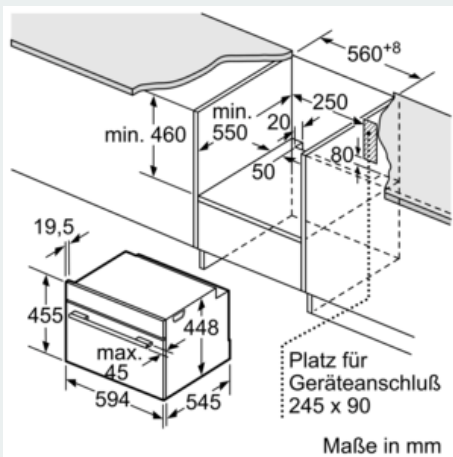

Ausstattung

Technische Daten

Art des Mikrowellengerätes : Nur Mikrowelle
 Steuerung : elektronisch
 Frontfarbe : Edelstahl
 Abmessungen des Gerätes (mm) : 455 x 595 x 545
 Abmessungen des Garraumes (mm) : 242.0 x 430 x 345.0
 Länge Anschlusskabel (cm) : 150
 Nettogewicht (kg) : 24,462
 Bruttogewicht (kg) : 28,4
 EAN-Nummer : 4242003754641
 Max. Mikrowellenleistung (W) : 900
 Anschlusswert (W) : 1220
 Absicherung (A) : 10
 Spannung (V) : 220-240
 Frequenz (Hz) : 50
 Steckerart : Schuko-/Gardy.m.Erdung

Zubehör

- 1 x Glasschale

Umwelt und Sicherheit

- Sicherheitsabschaltung Starttaste Türkontaktschalter
- Kühlgebläse

Technische Info:

- 150 cm
- Gesamtanschlusswert Elektro: 1.22 kW
- Nennspannung: 220 - 240 V
- Einbau in Hochschränke möglich

Maße

- Gerätemaße (HxBxT): 455 x 595 x 545 mm
- Nischenmaße (HxBxT): 450 mm x 560 mm x 550 mm
- „Maße und Einbauhinweise zu diesem Gerät gemäß technischer Zeichnung beachten“

iQ700, Einbau-Mikrowelle, 60 cm,
Edelstahl
CF634AGS1

Maßzeichnungen

Maße in mm

Maße in mm

Maße in mm