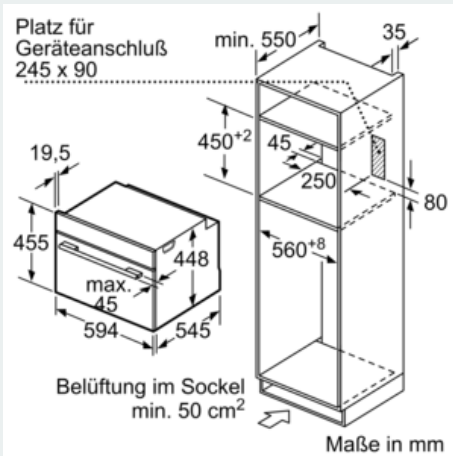

Ausstattung

Technische Daten

Art des Mikrowellengerätes : Nur Mikrowelle
 Steuerung : elektronisch
 Frontfarbe : Edelstahl
 Abmessungen des Gerätes (mm) : 455 x 595 x 545
 Abmessungen des Garraumes (mm) : 242.0 x 430 x 345.0
 Länge Anschlusskabel (cm) : 150
 Nettogewicht (kg) : 24,462
 Bruttogewicht (kg) : 28,4
 EAN-Nummer : 4242003754641
 Max. Mikrowellenleistung (W) : 900
 Anschlusswert (W) : 1220
 Absicherung (A) : 10
 Spannung (V) : 220-240
 Frequenz (Hz) : 50
 Steckerart : Schuko-/Gardy.m.Erdung

Zubehör

- 1 x Glasschale

Umwelt und Sicherheit

- Sicherheitsabschaltung Starttaste Türkontaktschalter
- Kühlgebläse

Technische Info:

- 150 cm
- Gesamtanschlusswert Elektro: 1.22 kW
- Nennspannung: 220 - 240 V
- Einbau in Hochschränke möglich

Maße

- Gerätemaße (HxBxT): 455 x 595 x 545 mm
- Nischenmaße (HxBxT): 450 mm x 560 mm x 550 mm
- „Maße und Einbauhinweise zu diesem Gerät gemäß technischer Zeichnung beachten“

iQ700, Einbau-Mikrowelle, 60 cm,
Edelstahl
CF634AGS1

Maßzeichnungen

Maße in mm

Maße in mm

Maße in mm