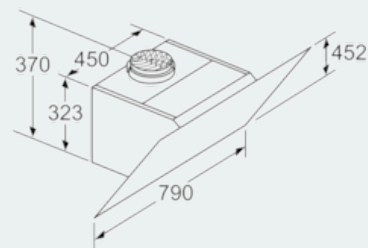

#### Maße

- Für Wandmontage über Kochstellen

- Abluftstutzen Ø 150 mm (Ø 120 mm beiliegend)
- Gerätemaße Abluft (HxBxT): 928-1198 x 790 x 499 mm
- Gerätemaße Umluft ohne Kamin (HxBxT): 370 x 790 x 499 mm
- Gerätemaße Umluft mit Kamin (HxBxT): 988-1258 x 790 x 499 mm
- Gerätemaße Umluft mit CleanAir Umluftmodul (HxBxT):
- 1118 x 790 x 499 mm - Montage auf Außenkanal
- 1188-1458 x 790 x 499 mm - Montage auf Innenkanal
- Gesamtanschlusswert: 263 W
- \* Gemäß EU-Regulierung Nr. 65/2014

iQ300, Wandesse, 80 cm, Klarglas  
silber bedruckt  
LC87KHM10

Maßzeichnungen

Gerät im Umluftbetrieb  
ohne Kanal  
Umluftset erforderlich

Maße in mm

(1) Abluft  
(2) Umluft  
(3) Luftaustritt - Schlitz bei  
Abluft nach unten montieren