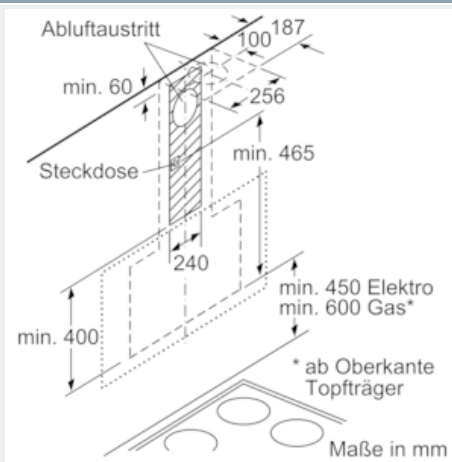

iQ300, Wandesse, 80 cm, Klarglas
silber bedruckt
LC87KHM10

Maßzeichnungen

Gerät im Umluftbetrieb
ohne Kanal
Umluftset erforderlich

Maße in mm