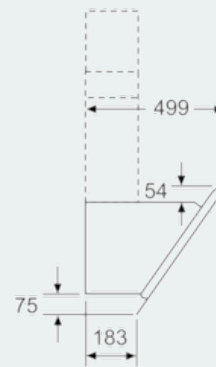

iQ300, Wandesse, 80 cm, Klarglas
silber bedruckt
LC87KHM10

Maßzeichnungen

Gerät im Umluftbetrieb
ohne Kanal
Umluftset erforderlich

Maße in mm