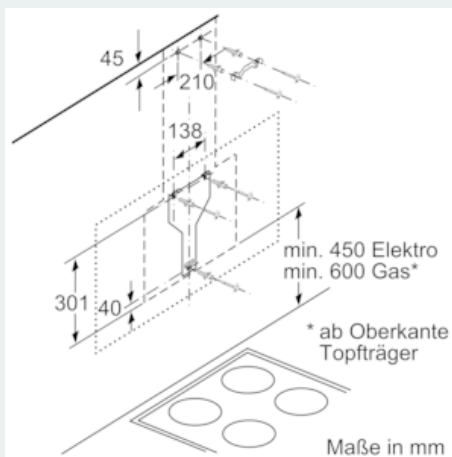

#### Technische Daten

Bauart : Kaminesse  
 Approbationszertifikate : CE, EAC-Eurasian, VDE  
 Länge Anschlusskabel (cm) : 130  
 Höhe des Gerätes ohne Kamin (mm) : 323  
 Mindestabstand zur Kochstelle Elektro : 450  
 Mindestabstand zur Kochstelle Gas : 600  
 Nettogewicht (kg) : 22,812  
 Steuerung : elektronisch  
 Max. Gebläseleistung Abluft (m<sup>3</sup>/h) : 416  
 Gebläseleistung bei Intensivstufe-Umluftbetrieb : 557.0  
 Gebläseleistung bei Intensivstufe-Abluftbetrieb (m<sup>3</sup>/h) : 700  
 Anzahl der Lampen (Stck) : 2  
 Geräusch (dB) : 58  
 Durchmesser des Abluftstutzens (mm) : 120 / 150  
 Material des Fettfilters : Aluminium  
 EAN-Nummer : 4242003760970  
 Anschlusswert (W) : 263  
 Absicherung (A) : 10  
 Spannung (V) : 220-240  
 Frequenz (Hz) : 50; 60  
 Steckerart : Schuko-/Gardy.m.Erdung  
 Art der Installation : Wandmontage

#### Maße

- Für Wandmontage über Kochstellen

- Abluftstutzen Ø 150 mm (Ø 120 mm beiliegend)
- Gerätemaße Abluft (HxBxT): 928-1198 x 790 x 499 mm
- Gerätemaße Umluft ohne Kamin (HxBxT): 370 x 790 x 499 mm
- Gerätemaße Umluft mit Kamin (HxBxT): 988-1258 x 790 x 499 mm
- Gerätemaße Umluft mit CleanAir Umluftmodul (HxBxT):
- 1118 x 790 x 499 mm - Montage auf Außenkanal
- 1188-1458 x 790 x 499 mm - Montage auf Innenkanal
- Gesamtanschlusswert: 263 W
- \* Gemäß EU-Regulierung Nr. 65/2014

iQ300, Wandesse, 80 cm, Klarglas  
silber bedruckt  
LC87KHM10

Maßzeichnungen

Gerät im Umluftbetrieb  
ohne Kanal  
Umluftset erforderlich

Maße in mm

(1) Abluft  
(2) Umluft  
(3) Luftaustritt - Schlitz bei  
Abluft nach unten montieren