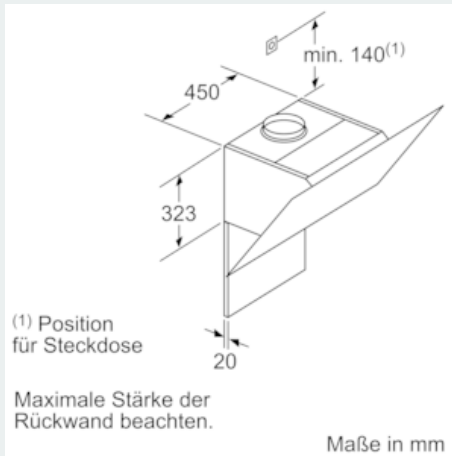

#### Maße

- Für Wandmontage über Kochstellen

- Abluftstutzen Ø 150 mm (Ø 120 mm beiliegend)
- Gerätemaße Abluft (HxBxT): 928-1198 x 790 x 499 mm
- Gerätemaße Umluft ohne Kamin (HxBxT): 370 x 790 x 499 mm
- Gerätemaße Umluft mit Kamin (HxBxT): 988-1258 x 790 x 499 mm
- Gerätemaße Umluft mit CleanAir Umluftmodul (HxBxT):
- 1118 x 790 x 499 mm - Montage auf Außenkanal
- 1188-1458 x 790 x 499 mm - Montage auf Innenkanal
- Gesamtanschlusswert: 263 W
- \* Gemäß EU-Regulierung Nr. 65/2014

iQ300, Wandesse, 80 cm, Klarglas  
silber bedruckt  
LC87KHM10

Maßzeichnungen

Gerät im Umluftbetrieb  
ohne Kanal  
Umluftset erforderlich

Maße in mm

(1) Abluft  
(2) Umluft  
(3) Luftaustritt - Schlitz bei  
Abluft nach unten montieren

Maße in mm