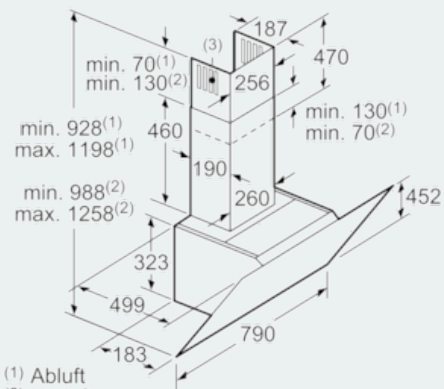

#### Maße

- Für Wandmontage über Kochstellen

- Abluftstutzen Ø 150 mm (Ø 120 mm beiliegend)
- Gerätemaße Abluft (HxBxT): 928-1198 x 790 x 499 mm
- Gerätemaße Umluft ohne Kamin (HxBxT): 370 x 790 x 499 mm
- Gerätemaße Umluft mit Kamin (HxBxT): 988-1258 x 790 x 499 mm
- Gerätemaße Umluft mit CleanAir Umluftmodul (HxBxT):
- 1118 x 790 x 499 mm - Montage auf Außenkanal
- 1188-1458 x 790 x 499 mm - Montage auf Innenkanal
- Gesamtanschlusswert: 263 W
- \* Gemäß EU-Regulierung Nr. 65/2014

iQ300, Wandesse, 80 cm, Klarglas  
silber bedruckt  
LC87KHM10

Maßzeichnungen

Gerät im Umluftbetrieb  
ohne Kanal  
Umluftset erforderlich

Maße in mm

(1) Abluft  
(2) Umluft  
(3) Luftaustritt - Schlitz bei  
Abluft nach unten montieren

Maße in mm