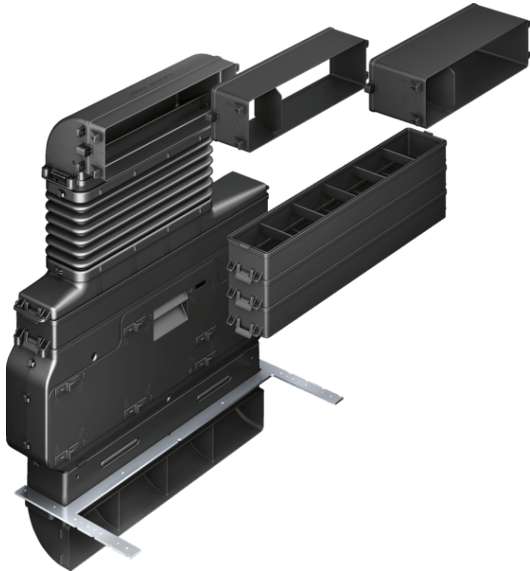

Installationszubehör HZ381501

Ausstattung

Technische Daten

Abmessungen des verpackten Gerätes (mm) : 425 x 595 x 765

Abmessung der Palette : 185.0 x 80.0 x 120.0

Anzahl Geräte pro Palette : 8

Nettogewicht (kg) : 6,923

Bruttogewicht (kg) : 11,2

EAN-Nummer : 4242003827703

Installationszubehör HZ381501

Ausstattung

- # Der CleanAir Geruchsfilter mit spezieller Optimierung für alle Kochgerüche hat einen Geruchsreduzierungsgrad von 85% und eine Nutzungsdauer von ca. 1 Jahr.
- # Optimierte für schnellen und flexiblen Einbau in alle gängigen Möbeldimensionen (Mindest Sockelhöhe: 100mm)
- # Beinhaltet: - flexibles Kunststoffteleskopteil (für Höhen-, Tiefen- und Seitenausgleich) - CleanAir Geruchsfilter - Schubladenfilterelement für CleanAir Schubladenfilterkassette (auch 180° drehbar) - 3 Arbeitsplattentiefenadapter (40mm, 80mm, 120mm) für Arbeitsplattentiefen von 600 - 750mm - 4 Höhenadapter (50mm) für Korpushöhen von 675 - 900mm - 90° Umlenkstück mit Luftauslassöffnung (optional auch 180° drehbar) - Fixierungswinkel für Möbelkorpusboden - adaptives Luft-Diffusorelement