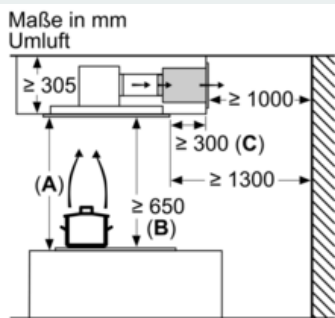

Abmessung der Palette : 195.0 x 80.0 x 120.0

Anzahl Geräte pro Palette : 12

Nettogewicht (kg) : 6,460

Bruttogewicht (kg) : 7,8

EAN-Nummer : 4242003836071

4 242003 836071

Long Life Umluftset LZ20JCD20

Ausstattung

Long Life Umluftset LZ20JCD20

Maßzeichnungen

- A:** Optimale Performance 700-1500
- B:** Ab Oberkante Topfträger
- C:** Der Abstand kann auf bis zu 70 mm verringert werden, sofern die Höhe der abgehängten Decke ≥ 340 mm beträgt.

- A:** Optimale Performance 700-1500
- B:** Ab Oberkante Topfträger

Maße in mm

Maße in mm