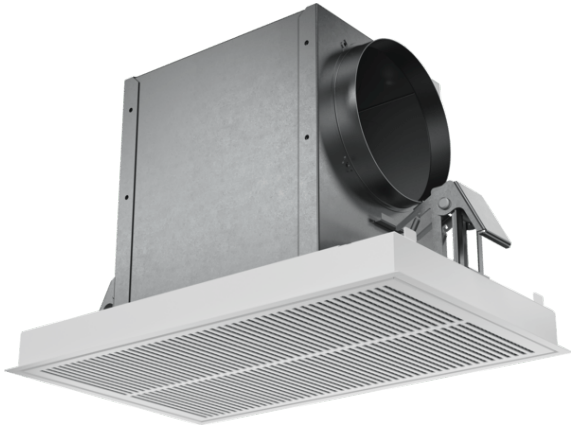

Long Life Umluftset LZ20JCD20

Externes Umluftset mit regenerierbarem Long Life Filter:
Entfernt Gerüche zuverlässig über einen Zeitraum von bis zu 10
Jahren.

Ausstattung

Technische Daten

Abmessungen des verpackten Gerätes (mm) : 440 x 400 x 800

Abmessung der Palette : 195.0 x 80.0 x 120.0

Anzahl Geräte pro Palette : 12

Nettogewicht (kg) : 6,460

Bruttogewicht (kg) : 7,8

EAN-Nummer : 4242003836071

4 242003 836071

Long Life Umluftset LZ20JCD20

Ausstattung

Sonderzubehör

- # für Umluftbetrieb
- # Kombinierbar mit Deckenlüftungen
- # Deutlich verbesserte Geruchsbeseitigung gegenüber konventionellem Umluft-Filtersystem
- # Mehrfach regenerierbarer Long Life Geruchsfilter.
- # Geräuschreduzierung
- # Verlängertes Wechselintervall der Filtereinheit
- # Rohranschluss vorne, seitlich oder oben
- # Bestehend aus Filtergehäuse mit Designblende und mehrfach regenerierbarem Long Life Aktivkohlefilter.

Long Life Umluftset LZ20JCD20

Maßzeichnungen

- A:** Optimale Performance 700-1500
- B:** Ab Oberkante Topfträger
- C:** Der Abstand kann auf bis zu 70 mm verringert werden, sofern die Höhe der abgehängten Decke ≥ 340 mm beträgt.