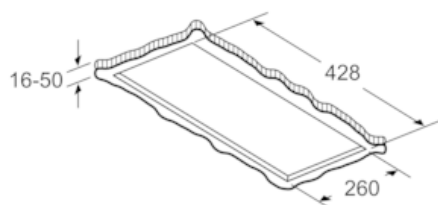

Long Life Umluftset LZ20JCD20

Maßzeichnungen

- A:** Optimale Performance 700-1500
- B:** Ab Oberkante Topfträger
- C:** Der Abstand kann auf bis zu 70 mm verringert werden, sofern die Höhe der abgehängten Decke ≥ 340 mm beträgt.

- A:** Optimale Performance 700-1500
- B:** Ab Oberkante Topfträger

Maße in mm

Maße in mm