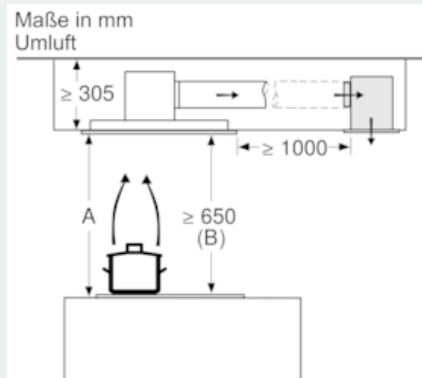

Long Life Umluftset LZ20JCD20

Maßzeichnungen

- A:** Optimale Performance 700-1500
- B:** Ab Oberkante Topfträger
- C:** Der Abstand kann auf bis zu 70 mm verringert werden, sofern die Höhe der abgehängten Decke ≥ 340 mm beträgt.

- A:** Optimale Performance 700-1500
- B:** Ab Oberkante Topfträger

Maße in mm

Maße in mm