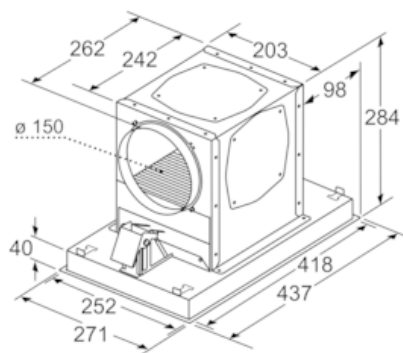

Long Life Umluftset LZ20JCD20

Maßzeichnungen

- A:** Optimale Performance 700-1500
- B:** Ab Oberkante Topfträger
- C:** Der Abstand kann auf bis zu 70 mm verringert werden, sofern die Höhe der abgehängten Decke ≥ 340 mm beträgt.

- A:** Optimale Performance 700-1500
- B:** Ab Oberkante Topfträger

Maße in mm

Maße in mm