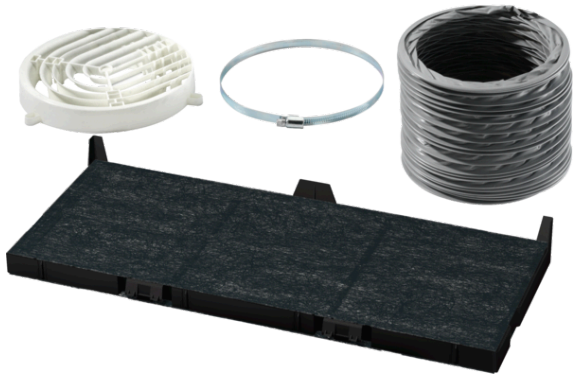

## Standard Umluftset LZ45650

Umluftset mit Standard Geruchsfilter: Reinigt die Luft wirksam von Gerüchen.

### Ausstattung

#### Technische Daten

Abmessungen des verpackten Gerätes (mm) : 60 x 210 x 480

Abmessung der Palette : 140.0 x 80.0 x 120.0

Anzahl Geräte pro Palette : 140

Nettogewicht (kg) : 0,666

Bruttogewicht (kg) : 0,9

#### Sonderzubehör

- # für Umluftbetrieb
- # Bestehend aus: Aktivkohlefilter, Umlenkweiche, Flex-Schlauch ø150 mm, 800 mm lang, mit 2 Schlauchklemmen, Befestigungsmaterial
- # AntiFisch-Funktion: Besondere Imprägnierung gegen Fischgeruch.