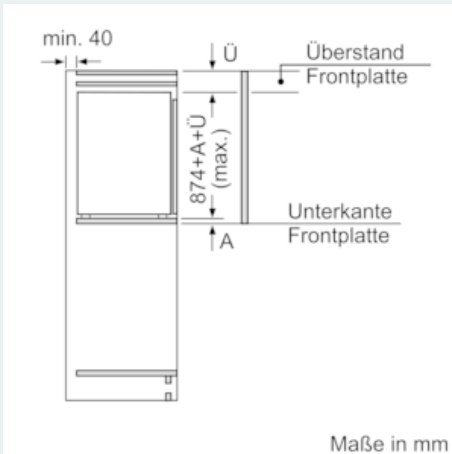

##### Maße

- Gerätemaße (H x B x T): 87.4 cm x 55.8 cm x 54.5 cm
- Nischenmaße (H x B x T): 88.0 cm x 56.0 cm x 55.0 cm

## iQ500, Einbau-Gefrierschrank, 87.4 x 55.8 cm GI21VADD0

### Maßzeichnungen

Maße in mm

Maße in mm

### Maße in mm Empfehlung Spaltmaße für Flachscharnier

| F     | R   | X   |
|-------|-----|-----|
| 16-19 | 0-3 | 2,5 |
| 20    | 0-1 | 3   |
|       | 2-3 | 2,5 |
| 21    | 0-1 | 3   |
|       | 2-3 | 2,5 |
| 22    | 0   | 4   |
|       | 1   | 3,5 |
|       | 2-3 | 3   |