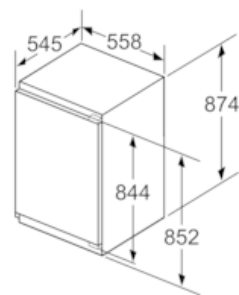

iQ500, Einbau-Gefrierschrank, 87.4 x 55.8 cm GI21VADD0

Maßzeichnungen

Maße in mm