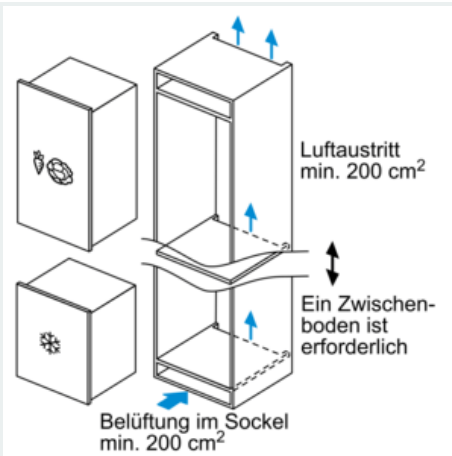

iQ500, Einbau-Gefrierschrank, 87.4 x 55.8 cm GI21VADD0

Maßzeichnungen

Maße in mm