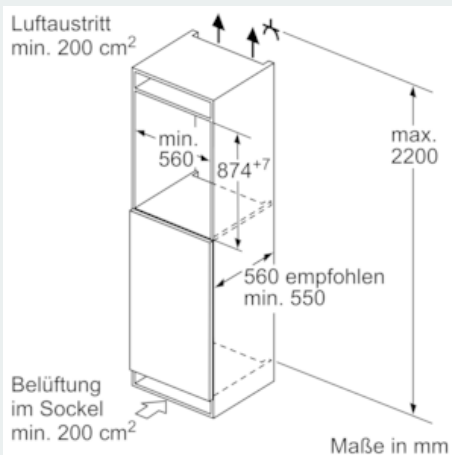

##### Maße

- Gerätemaße (H x B x T): 87.4 cm x 55.8 cm x 54.5 cm
- Nischenmaße (H x B x T): 88.0 cm x 56.0 cm x 55.0 cm

## iQ500, Einbau-Gefrierschrank, 87.4 x 55.8 cm GI21VADD0

### Maßzeichnungen

Maße in mm

Maße in mm

Die in der Tabelle empfohlenen Spaltmaße sind einzuhalten, um eine kollisionsfreie Öffnung der Gerätetüre zu gewährleisten und Beschädigungen am Küchenmöbel zu vermeiden.

Maße in mm