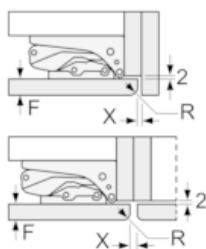

iQ700, Einbau-Kühlschrank mit Gefrierfach, 140 x 56 cm KI52FADF0

Maßzeichnungen

Maße in mm
Empfehlung Spaltmaße für Flachscharnier

F	R	X
16-19	0-3	2,5
20	0-1	3
	2-3	2,5
21	0-1	3
	2-3	2,5
22	0	4
	1	3,5
	2-3	3

Die in der Tabelle empfohlenen Spaltmaße sind einzuhalten, um eine kollisionsfreie Öffnung der Gerätetüre zu gewährleisten und Beschädigungen am Küchenmöbel zu vermeiden.