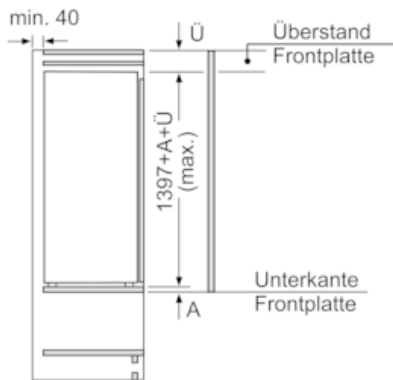

##### Maße

- Gerätemaße (H x B x T): 139.7 cm x 55.8 cm x 54.5 cm
- Nischenmaße (H x B x T): 140.0 cm x 56.0 cm x 55.0 cm

### Maßzeichnungen

Maße in mm  
Empfehlung Spaltmaße für Flachscharnier

F	R	X
16-19	0-3	2,5
20	0-1	3
	2-3	2,5
21	0-1	3
	2-3	2,5
22	0	4
	1	3,5
	2-3	3

Die in der Tabelle empfohlenen Spaltmaße sind einzuhalten, um eine kollisionsfreie Öffnung der Gerätetüre zu gewährleisten und Beschädigungen am Küchenmöbel zu vermeiden.

Maße in mm

Maße in mm

Maße in mm