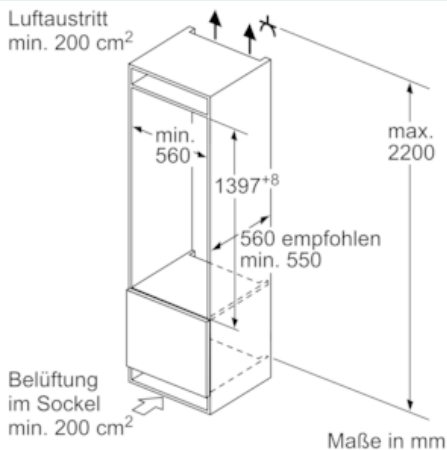

##### Maße

- Gerätemaße (H x B x T): 139.7 cm x 55.8 cm x 54.5 cm
- Nischenmaße (H x B x T): 140.0 cm x 56.0 cm x 55.0 cm

## iQ700, Einbau-Kühlschrank mit Gefrierfach, 140 x 56 cm KI52FADF0

### Maßzeichnungen

Maße in mm  
Empfehlung Spaltmaße für Flachscharnier

F	R	X
16-19	0-3	2,5
20	0-1	3
	2-3	2,5
21	0-1	3
	2-3	2,5
22	0	4
	1	3,5
	2-3	3

Die in der Tabelle empfohlenen Spaltmaße sind einzuhalten, um eine kollisionsfreie Öffnung der Gerätetüre zu gewährleisten und Beschädigungen am Küchenmöbel zu vermeiden.

Maße in mm

Maße in mm

Maße in mm