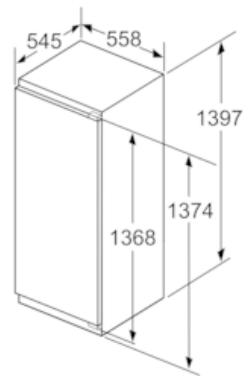

##### Maße

- Gerätemaße (H x B x T): 139.7 cm x 55.8 cm x 54.5 cm
- Nischenmaße (H x B x T): 140.0 cm x 56.0 cm x 55.0 cm

## iQ700, Einbau-Kühlschrank mit Gefrierfach, 140 x 56 cm KI52FADF0

### Maßzeichnungen

Maße in mm  
Empfehlung Spaltmaße für Flachscharnier

F	R	X
16-19	0-3	2,5
20	0-1	3
	2-3	2,5
21	0-1	3
	2-3	2,5
22	0	4
	1	3,5
	2-3	3

Die in der Tabelle empfohlenen Spaltmaße sind einzuhalten, um eine kollisionsfreie Öffnung der Gerätetüre zu gewährleisten und Beschädigungen am Küchenmöbel zu vermeiden.

Maße in mm

Maße in mm

Maße in mm