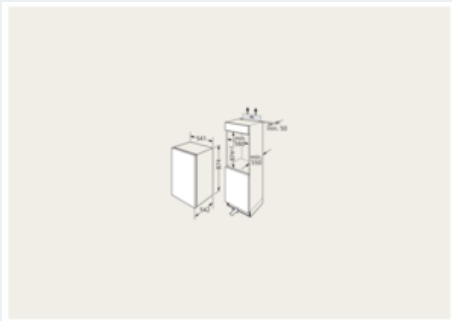

iQ100, Einbau-Kühlschrank mit Gefrierfach, 88 x 56 cm KI18LNFF0

Maßzeichnungen

Maße in mm Empfehlung Spaltmaße für Flachscharnier

F	R	X
16-19	0-3	2,5
20	0-1	3
	2-3	2,5
21	0-1	3
	2-3	2,5
22	0	4
	1	3,5
	2-3	3

Die in der Tabelle empfohlenen Spaltmasse sind einzuhalten, um eine kollisionsfreie Öffnung der Gerätetüre zu gewährleisten und Beschädigungen am Küchenmöbel zu vermeiden.