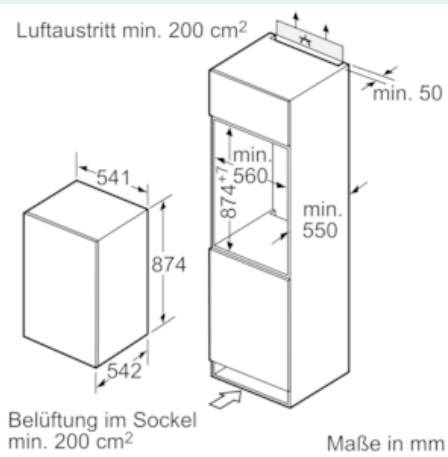

iQ100, Einbau-Kühlschrank mit Gefrierfach, 88 x 56 cm KI18LNFF0

Maßzeichnungen

Maße in mm Empfehlung Spaltmaße für Flachscharnier

F	R	X
16-19	0-3	2,5
20	0-1	3
	2-3	2,5
21	0-1	3
	2-3	2,5
22	0	4
	1	3,5
	2-3	3

Die in der Tabelle empfohlenen Spaltmasse sind einzuhalten, um eine kollisionsfreie Öffnung der Gerätetüre zu gewährleisten und Beschädigungen am Küchenmöbel zu vermeiden.