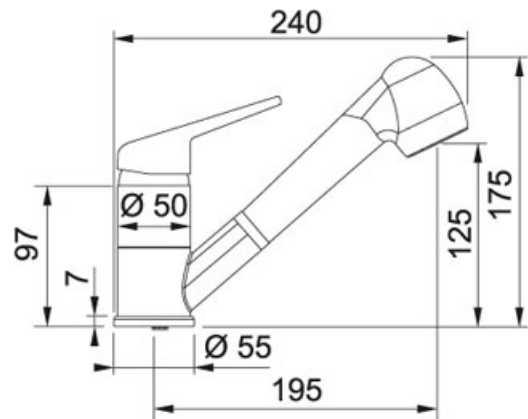

Novara Plus Auszugsbrause Chrom | 115.0347.111

PRODUKTFAMILIE : **Küchenarmaturen** | PRODUKTSERIE : **Novara Plus** | MODELL : **Auszugsbrause** | MATERIAL/
OBERFLÄCHE : **Chrom** | EINBAUART/ VARIANTE : **Hochdruck**

TECHNISCHE DATEN

Modell	Auszugsbrause
Ausführung	Hochdruck
Bedienhebel	Obenbedienung
Position	Oben
Bedienhebel	
Höhe gesamt	175,00 mm
Höhe Auslauf	126,00 mm
Abstand Auslauf	195,00 mm
Schwenkbereich	110 °
Schlauchlänge	Flexible Anschlusschläuche mit 450 mm Länge und 3/8" Mutter für leichte und sichere Montage
max. Arbeitsplattenstärke	40,00 mm
Durchmesser	Ø-35-MM