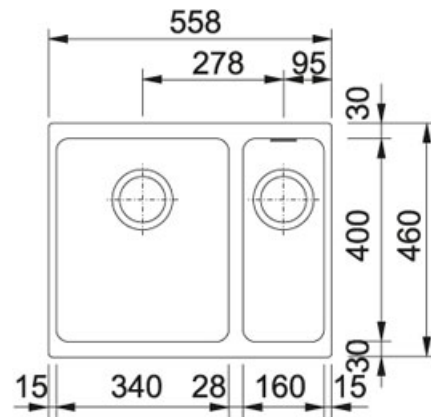

Kubus KBG 160 Fragranit+ Chocolate | 125.0176.644

PRODUKTFAMILIE : **Küchenspülen** | PRODUKTSERIE : **Kubus** | MODELL : **KBG 160** | MATERIAL/ OBERFLÄCHE : **Fragranit+ Chocolate** | EINBAUART/ VARIANTE : **Unterbaubecken**

Die Franke Fragranit+ Unterbaubecken Kubus bestehen durch klares Design und minimalistische Beckenradien von 25 Millimetern. Ausgestattet mit verdecktem Überlaufventil sind sie sowohl als Einzelbecken sowie als Haupt- und Restbecken erhältlich.

- Granitspüle als Unterbaubecken
- Küchenspüle aus Fragranit+

TECHNISCHE DATEN

Unterschrank	600,00 mm
Ausführung Ablauf	3 1/2"
Länge	558,00 mm
Breite	460,00 mm
Länge großes Becken	340,00 mm
Breite großes Becken	400,00 mm
Tiefe großes Becken	200,00 mm
Länge kleines Becken	160,00 mm
Tiefe kleines Becken	130,00 mm
Position kleines Becken	Rechts
Download Ausschnittschablone	Hier klicken
Anzahl Becken	1-1/2
Ausschnitt Länge	528,00 mm
Ausschnitt Breite	400,00 mm

FEATURES

Unterbaubecken