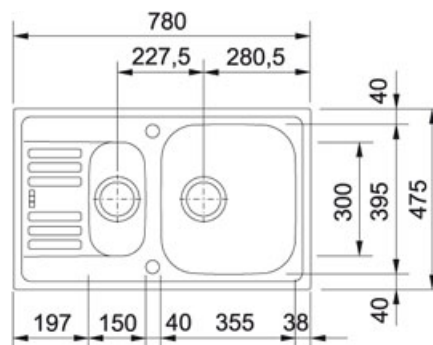

Euroform EFX 651-78 Edelstahl | 101.0043.207

PRODUKTFAMILIE : **Küchenspülen** | PRODUKTSERIE : **Euroform** | MODELL : **EFX 651-78** | MATERIAL/ OBERFLÄCHE : **Edelstahl** | EINBAUART/ VARIANTE : **Einbauspülen**

TECHNISCHE DATEN

Unterschrank	600,00 mm
Ausführung Ablauf	Drehknopfventil
Länge	780,00 mm
Breite	475,00 mm
Länge großes Becken	355,00 mm
Breite großes Becken	395,00 mm
Tiefe großes Becken	150,00 mm
Länge kleines Becken	150,00 mm
Breite kleines Becken	300,00 mm
Tiefe kleines Becken	65,00 mm
Ausschnitt Länge	760,00 mm
Ausschnitt Breite	455,00 mm
Lochbohrung	2
Anzahl Becken	1-1/2
Download Ausschnittschablone	Hier klicken