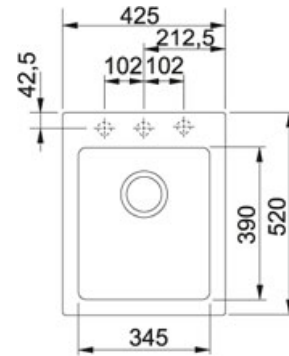

## TECHNISCHE DATEN

Unterschrank	500,00 mm
Ausführung Ablauf	Drehknopfventil
Länge	425,00 mm
Breite	520,00 mm
Länge großes Becken	345,00 mm
Breite großes Becken	390,00 mm
Tiefe großes Becken	195,00 mm
Ausschnitt Länge	405,00 mm
Ausschnitt Breite	500,00 mm
Anzahl Becken	1
Lochbohrung	1---PRE-CUT-KNOCK-OUT
Download Ausschnittschablone	<a href="#">Hier klicken</a>