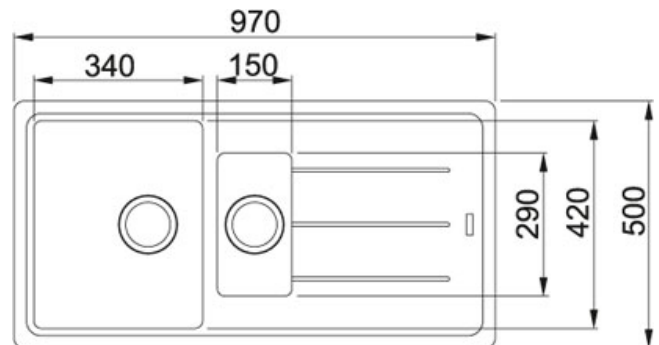

## Basis BFG 651 Fragranit+ Glacier | 114.0256.626

PRODUKTFAMILIE : **Küchenspülen** | PRODUKTSERIE : **Basis** | MODELL : **BFG 651** | MATERIAL/ OBERFLAECHE : **Fragranit+ Glacier** | EINBAUART/ VARIANTE : **Einbauspülen**

### TECHNISCHE DATEN

Unterschrank	600,00 mm
Ausführung Ablauf	Drehknopfventil
Länge	970,00 mm
Breite	500,00 mm
Länge großes Becken	340,00 mm
Breite großes Becken	420,00 mm
Tiefe großes Becken	200,00 mm
Länge kleines Becken	150,00 mm
Breite kleines Becken	290,00 mm
Tiefe kleines Becken	90,00 mm
Ausschnitt Länge	950,00 mm
Ausschnitt Breite	480,00 mm
Position kleines Becken	Reversibel
Anzahl Becken	1-1/2
Lochbohrung	2 Vorgebohrt
Download Ausschnittschablone	<a href="#">Hier klicken</a>