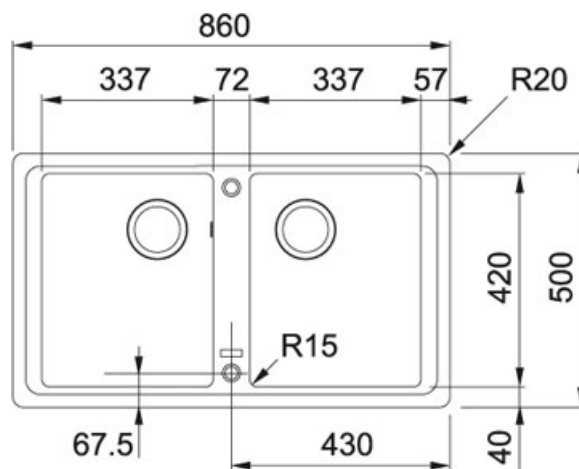

### TECHNISCHE DATEN

Unterschrank	800,00 mm
Ausführung Ablauf	Drehknopfventil
Länge	860,00 mm
Breite	500,00 mm
Länge großes Becken	337,00 mm
Breite großes Becken	420,00 mm
Tiefe großes Becken	200,00 mm
Ausschnitt Länge	840,00 mm
Ausschnitt Breite	480,00 mm
Anzahl Becken	2
Lochbohrung	1---PRE-CUT-KNOCK-OUT
Download Ausschnittschablone	<a href="#">Hier klicken</a>
Tiefe kleines Becken	200,00 mm
Länge kleines Becken	337,00 mm
Breite kleines Becken	420,00 mm