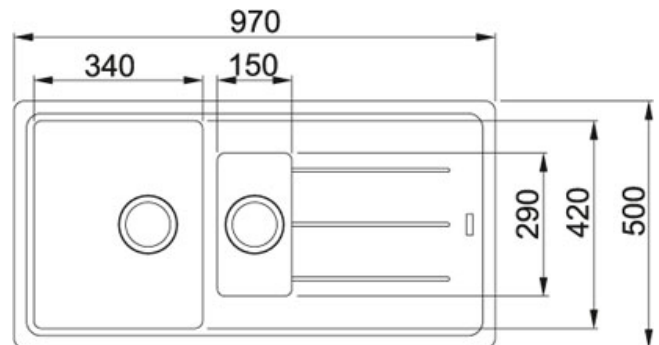

Basis BFG 651 Fragranit+ Cashmere | 114.0301.961

PRODUKTFAMILIE : **Küchenspülen** | PRODUKTSERIE : **Basis** | MODELL : **BFG 651** | MATERIAL/ OBERFLAECHE : **Fragranit+ Cashmere** | EINBAUART/ VARIANTE : **Einbauspülen**

TECHNISCHE DATEN

Unterschrank	600,00 mm
Ausführung Ablauf	Drehknopfventil
Länge	970,00 mm
Breite	500,00 mm
Länge großes Becken	340,00 mm
Breite großes Becken	420,00 mm
Tiefe großes Becken	200,00 mm
Länge kleines Becken	150,00 mm
Breite kleines Becken	290,00 mm
Tiefe kleines Becken	90,00 mm
Ausschnitt Länge	950,00 mm
Ausschnitt Breite	480,00 mm
Position kleines Becken	Reversibel
Anzahl Becken	1-1/2
Lochbohrung	2 Vorgebohrt
Download Ausschnittschablone	Hier klicken