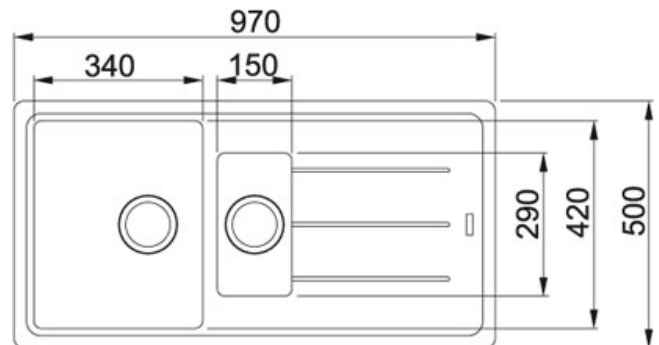

Basis BFG 651 Fragranit+ Umbra | 114.0301.964

PRODUKTFAMILIE : Küchenspülen | PRODUKTSERIE : Basis | MODELL : BFG 651 | MATERIAL/ OBERFLAECHE : Fragranit+ Umbra | EINBAUART/ VARIANTE : Einbauspülen

TECHNISCHE DATEN

Unterschrank	600,00 mm
Ausführung Ablauf	Drehknopfventil
Länge	970,00 mm
Breite	500,00 mm
Länge großes Becken	340,00 mm
Breite großes Becken	420,00 mm
Tiefe großes Becken	200,00 mm
Länge kleines Becken	150,00 mm
Breite kleines Becken	290,00 mm
Tiefe kleines Becken	90,00 mm
Ausschnitt Länge	950,00 mm
Ausschnitt Breite	480,00 mm
Position kleines Becken	Reversibel
Anzahl Becken	1-1/2
Lochbohrung	2 Vorgebohrt
Download Ausschnittschablone	Hier klicken