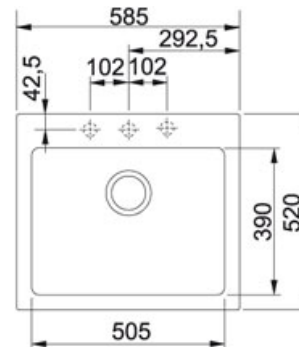

TECHNISCHE DATEN

Unterschrank	600,00 mm
Ausführung Ablauf	Drehknopfventil
Länge	585,00 mm
Breite	520,00 mm
Länge großes Becken	505,00 mm
Breite großes Becken	390,00 mm
Tiefe großes Becken	195,00 mm
Ausschnitt Länge	565,00 mm
Ausschnitt Breite	500,00 mm
Anzahl Becken	1
Lochbohrung	1---PRE-CUT-KNOCK-OUT
Download Ausschnittschablone	Hier klicken