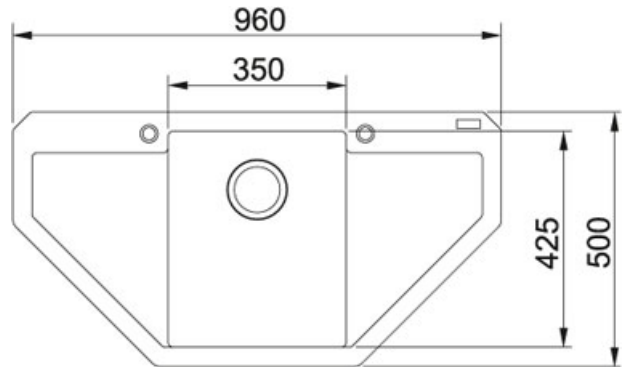

TECHNISCHE DATEN

| | |
|------------------------------|------------------------------|
| Unterschrank | 900,00 mm |
| Ausführung Ablauf | Drehknopfventil |
| Länge | 960,00 mm |
| Breite | 500,00 mm |
| Länge großes Becken | 350,00 mm |
| Breite großes Becken | 425,00 mm |
| Tiefe großes Becken | 200,00 mm |
| Anzahl Becken | 1 |
| Download Ausschnittschablone | Hier klicken |