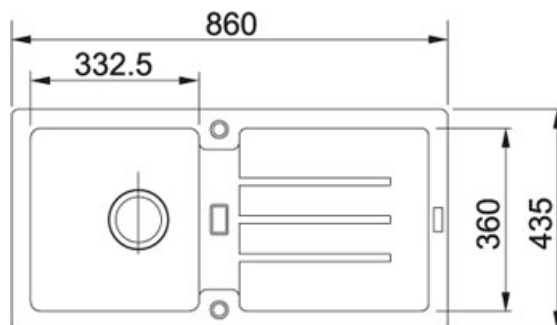

Strata STG 614 Fragranit+ Beige | 114.0302.758

PRODUKTFAMILIE : **Küchenspülen** | PRODUKTSERIE : **Strata** | MODELL : **STG 614** | MATERIAL/ OBERFLAECHE : **Fragranit+ Beige** | EINBAUART/ VARIANTE : **Einbauspülen**

TECHNISCHE DATEN

Unterschrank	450,00 mm
Länge	860,00 mm
Breite	435,00 mm
Länge großes Becken	333,00 mm
Breite großes Becken	360,00 mm
Tiefe großes Becken	166,00 mm
Ausschnitt Länge	840,00 mm
Ausschnitt Breite	415,00 mm
Ausführung Ablauf	Drehknopfventil
Lochbohrung	2 Vorgebohrt
Download Ausschnittschablone	Hier klicken