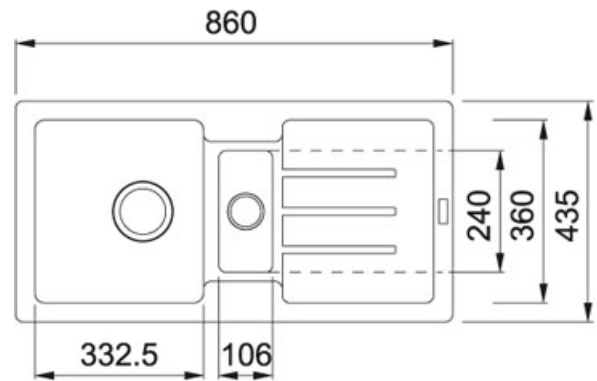

Strata STG 651-86 Fragranit+ Onyx | 114.0338.333

PRODUKTFAMILIE : **Küchenspülen** | PRODUKTSERIE : **Strata** | MODELL : **STG 651-86** | MATERIAL/ OBERFLAECHE : **Fragranit+ Onyx** | EINBAUART/ VARIANTE : **Einbauspülen**

TECHNISCHE DATEN

Unterschrank	600,00 mm
Ausführung Ablauf	Drehknopfventil
Länge	860,00 mm
Breite	435,00 mm
Länge großes Becken	333,00 mm
Breite großes Becken	360,00 mm
Tiefe großes Becken	166,00 mm
Länge kleines Becken	106,00 mm
Breite kleines Becken	240,00 mm
Tiefe kleines Becken	94,00 mm
Ausschnitt Länge	840,00 mm
Ausschnitt Breite	415,00 mm
Anzahl Becken	1-1/4
Lochbohrung	2 Vorgebohrt
Download Ausschnittschablone	Hier klicken