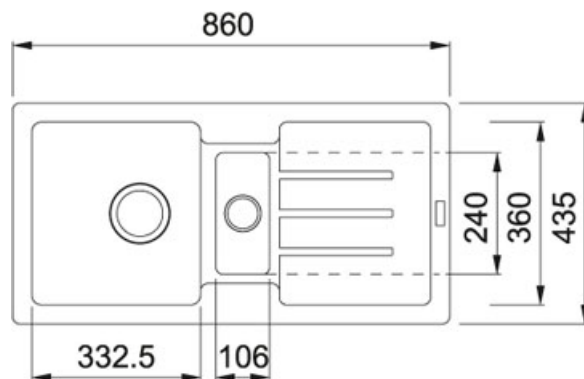

Strata STG 651-86 Fragranit+ Steingrau | 114.0338.337

PRODUKTFAMILIE : **Küchenspülen** | PRODUKTSERIE : **Strata** | MODELL : **STG 651-86** | MATERIAL/ OBERFLAECHE : **Fragranit+ Steingrau** | EINBAUART/ VARIANTE : **Einbauspülen**

TECHNISCHE DATEN

Unterschrank	600,00 mm
Ausführung Ablauf	Drehknopfventil
Länge	860,00 mm
Breite	435,00 mm
Länge großes Becken	333,00 mm
Breite großes Becken	360,00 mm
Tiefe großes Becken	166,00 mm
Länge kleines Becken	106,00 mm
Breite kleines Becken	240,00 mm
Tiefe kleines Becken	94,00 mm
Ausschnitt Länge	840,00 mm
Ausschnitt Breite	415,00 mm
Anzahl Becken	1-1/4
Lochbohrung	2 Vorgebohrt
Download Ausschnittschablone	Hier klicken