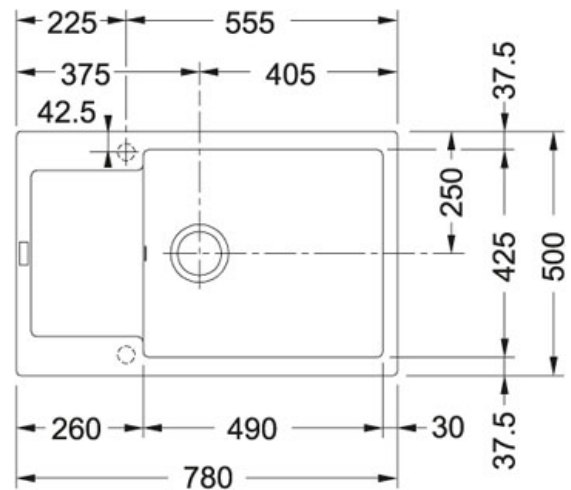

Maris MRG 611-78 XL Fragranit+ Glacier | 114.0476.120

PRODUKTFAMILIE : **Küchenspülen** | PRODUKTSERIE : **Maris** | MODELL : **MRG 611-78 XL** | EINBAUART/ VARIANTE : **Einbauspülen** | MATERIAL/ OBERFLAECHE : **Fragranit+ Glacier** | PRODUCT LINE : **Maris**

TECHNISCHE DATEN

Anzahl Becken	1
Unterschrank	600,00 mm
Ausführung Ablauf	3 1/2" Integralablauf
Länge	780,00 mm
Breite großes Becken	425,00 mm
Ausschnitt Länge	760,00 mm
Breite	500,00 mm
Tiefe großes Becken	200,00 mm
Ausschnitt Breite	480,00 mm
Lochbohrung	2 Vorgebohrt
Länge großes Becken	490,00 mm
Download Ausschnittschablone	Hier klicken