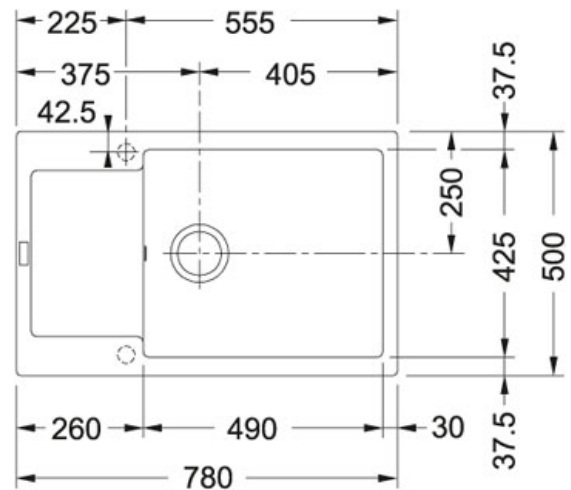

# Maris MRG 611-78 XL Fragranit+ Steingrau | 114.0476.147

PRODUKTFAMILIE : **Küchenspülen** | PRODUKTSERIE : **Maris** | MODELL : **MRG 611-78 XL** | EINBAUART/ VARIANTE : **Einbauspülen** | MATERIAL/ OBERFLAECHE : **Fragranit+ Steingrau** | PRODUCT LINE : **Maris**

## TECHNISCHE DATEN

Anzahl Becken	1
Unterschrank	600,00 mm
Ausführung Ablauf	3 1/2" Integralablauf
Länge	780,00 mm
Breite großes Becken	425,00 mm
Ausschnitt Länge	760,00 mm
Breite	500,00 mm
Tiefe großes Becken	200,00 mm
Ausschnitt Breite	480,00 mm
Lochbohrung	2 Vorgebohrt
Länge großes Becken	490,00 mm
Download Ausschnittschablone	<a href="#">Hier klicken</a>