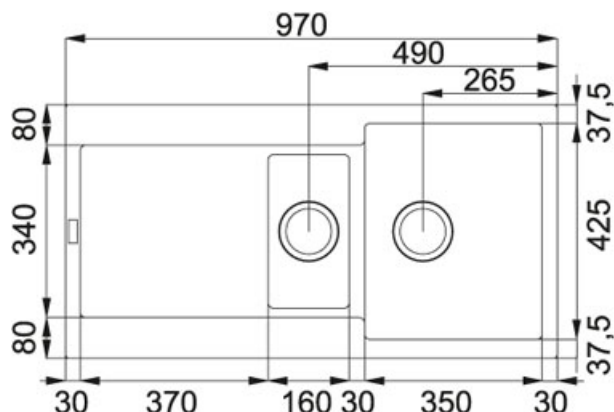

TECHNISCHE DATEN

Unterschrank	600,00 mm
Ausführung Ablauf	Drehknopfventil
Länge	970,00 mm
Breite	500,00 mm
Länge großes Becken	350,00 mm
Breite großes Becken	425,00 mm
Tiefe großes Becken	200,00 mm
Länge kleines Becken	160,00 mm
Breite kleines Becken	300,00 mm
Tiefe kleines Becken	150,00 mm
Ausschnitt Länge	950,00 mm
Ausschnitt Breite	480,00 mm
Lochbohrung	1---PRE-CUT-KNOCK-OUT
Anzahl Becken	1-1/2