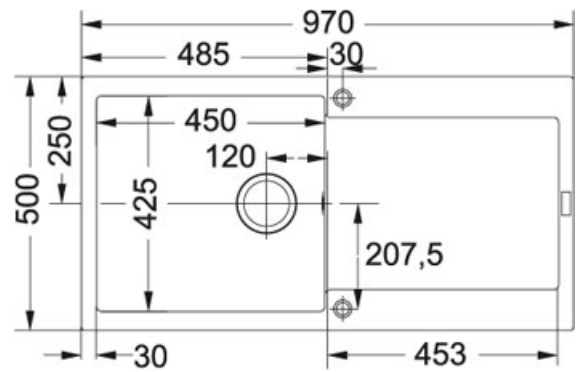

TECHNISCHE DATEN

Unterschrank	600,00 mm
Ausführung Ablauf	Drehknopfventil
Länge	970,00 mm
Breite	500,00 mm
Länge großes Becken	450,00 mm
Breite großes Becken	425,00 mm
Tiefe großes Becken	200,00 mm
Ausschnitt Länge	950,00 mm
Ausschnitt Breite	480,00 mm
Anzahl Becken	1
Lochbohrung	1---PRE-CUT-KNOCK-OUT