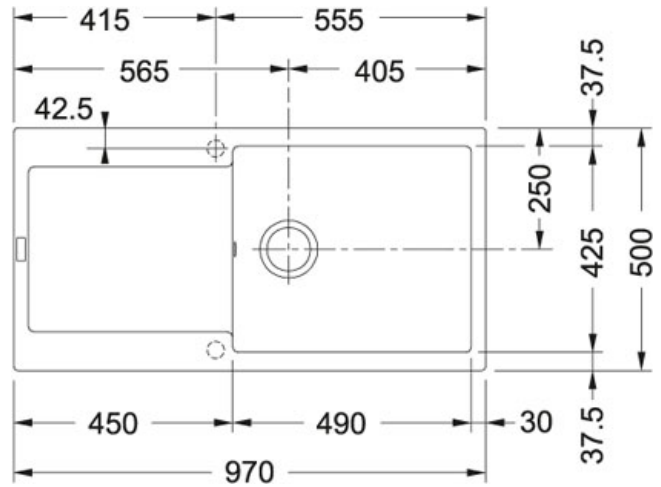

Maris MRG 611-100 XL Fraganit+ Steingrau | 114.0477.372

PRODUKTFAMILIE : **Küchenspülen** | PRODUKTSERIE : **Maris** | MODELL : **MRG 611-100 XL** | MATERIAL/ OBERFLAECHE : **Fragranit+ Steingrau** | EINBAUART/ VARIANTE : **Einbauspülen**

TECHNISCHE DATEN

Ausschnitt Länge	950,00 mm
Länge großes Becken	490,00 mm
Ausschnitt Breite	480,00 mm
Lochbohrung	2 Vorgebohrt
Tiefe großes Becken	200,00 mm
Breite großes Becken	425,00 mm
Breite	500,00 mm
Anzahl Becken	1
Unterschrank	600,00 mm
Länge	970,00 mm
Ausführung Ablauf	Drehknopfventil