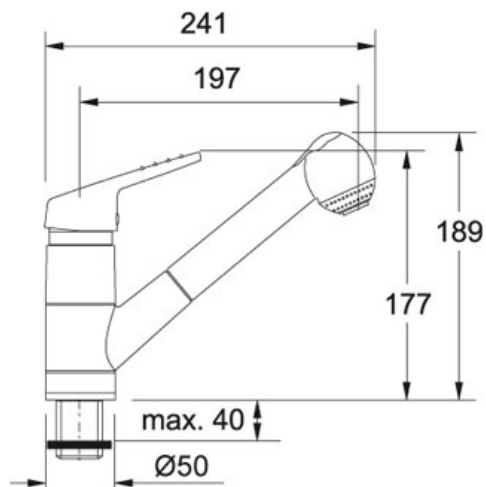

## 160 Auszugsbrause Chrom | 115.0014.879

PRODUKTFAMILIE : **Küchenarmaturen** | PRODUKTSERIE : **160** | MODELL : **Auszugsbrause** | MATERIAL/ OBERFLÄECHE : **Chrom** | EINBAUART/ VARIANTE : **Vor-Fenster-Armatur**

### TECHNISCHE DATEN

Modell	Auszugsbrause
Ausführung	Hochdruck
Bedienhebel	Obenbedienung
Höhe gesamt	189,00 mm
Abstand Auslauf	197,00 mm
Schwenkbereich	120 °
Einbauoption	für Montage vor Fenstern
Durchmesser	Ø-35-MM
Schlauchlänge	very long 800 mm