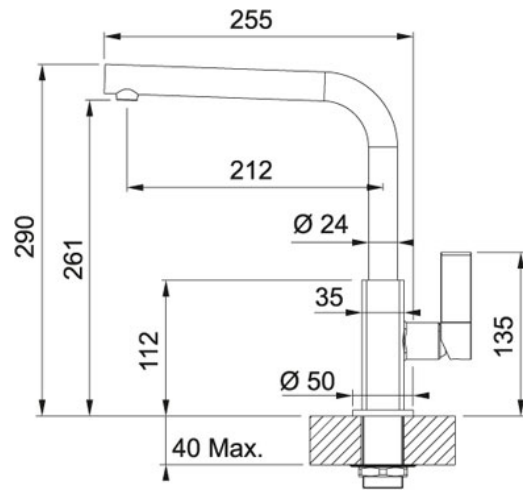

## Festauslauf Chrom/Cashmere | 115.0392.337

PRODUKTFAMILIE : **Küchenarmaturen** | PRODUKTSERIE : **Maris** | MODELL : **Festauslauf** | PRODUCT LINE : **Maris** | MATERIAL/ OBERFLÄCHE : **Chrom/Cashmere**

### TECHNISCHE DATEN

Modell	Festauslauf
Ausführung	Hochdruck
Bedienhebel	Seitliche Bedienung
Position Bedienhebel	Universal
Durchmesser	Ø-35-MM
Schwenkbereich	360 °
Schlauchlänge	550 mm
Höhe gesamt	323,00 mm
Hebel Reichweite	96,00 mm
Höhe Auslauf	250,00 mm
Abstand Auslauf	231,00 mm
max. Arbeitsplattenstärke	40,00 mm

Festauslauf Chrom/Cashmere | 115.0392.337

PRODUKTFAMILIE : **Küchenarmaturen** | PRODUKTSERIE : **Maris** | MODELL : **Festauslauf** | PRODUCT LINE : **Maris** |  
MATERIAL/ OBERFLÄECHE : **Chrom/Cashmere**