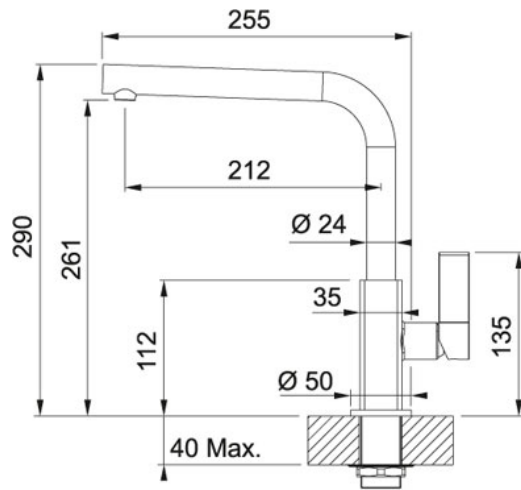

Festauslauf Chrom/Steingrau | 115.0392.352

PRODUKTFAMILIE : **Küchenarmaturen** | PRODUKTSERIE : **Maris** | MODELL : **Festauslauf** | PRODUCT LINE : **Maris** | MATERIAL/ OBERFLÄCHE : **Chrom/Steingrau**

TECHNISCHE DATEN

Modell	Festauslauf
Ausführung	Hochdruck
Bedienhebel	Seitliche Bedienung
Position Bedienhebel	Universal
Durchmesser	Ø-35-MM
Schwenkbereich	360 °
Schlauchlänge	550 mm
Höhe gesamt	323,00 mm
Hebel Reichweite	96,00 mm
Höhe Auslauf	250,00 mm
Abstand Auslauf	231,00 mm
max. Arbeitsplattenstärke	40,00 mm