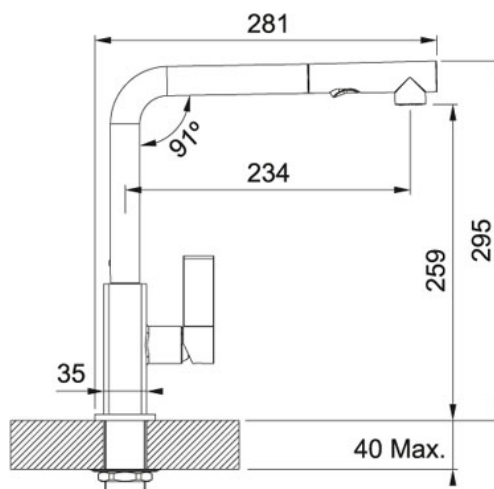

TECHNISCHE DATEN

Modell	Zugauslauf
Ausführung	Hochdruck
Bedienhebel	Seitliche Bedienung
Durchmesser	Ø-35-MM
Höhe gesamt	295,00 mm
Höhe Auslauf	259,00 mm
Abstand Auslauf	234,00 mm
Schwenkbereich	360 °
Position Bedienhebel	Rechts