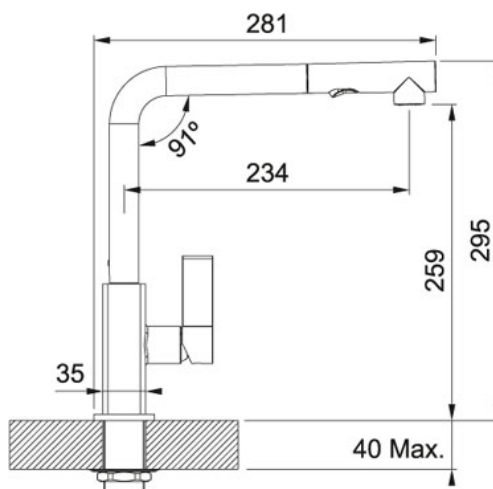

### TECHNISCHE DATEN

Modell	Auszugsbrause
Ausführung	Hochdruck
Bedienhebel	Seitliche Bedienung
Durchmesser	Ø-35-MM
Höhe gesamt	295,00 mm
Höhe Auslauf	259,00 mm
Abstand Auslauf	234,00 mm
Schwenkbereich	360 °
Position Bedienhebel	Rechts