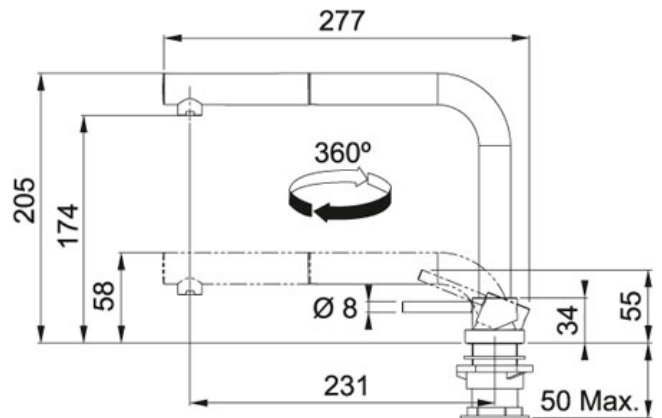

Active Window Zugauslauf Chrom | 115.0486.978

PRODUKTFAMILIE : **Küchenarmaturen** | PRODUKTSERIE : **Active Window** | MATERIAL/ OBERFLÄCHE : **Chrom** |
EINBAUART/ VARIANTE : **Armaturen** | EINBAUART/ VARIANTE : **Worktop/Sink** | EINBAUART/ VARIANTE : **Spüle /**
Arbeitsplatte | EINBAUART/ VARIANTE : **Sink/Worktop** | MODELL : **Zugauslauf**

TECHNISCHE DATEN

Modell	Zugauslauf
Schwenkbereich	360 °
Bedienhebel	Seitliche Bedienung
Ausführung	Hochdruck