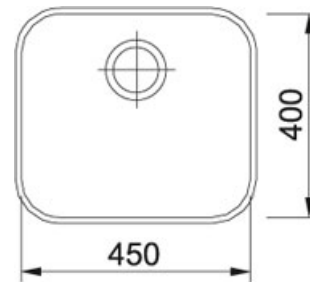

### TECHNISCHE DATEN

Unterschrank	500,00 mm
Ausführung Ablauf	3 1/2" Stopfenventil
Länge	450,00 mm
Breite	400,00 mm
Tiefe	190,00 mm
Länge großes Becken	450,00 mm
Breite großes Becken	400,00 mm
Tiefe großes Becken	180,00 mm
Lochbohrung	NONE
Anzahl Becken	1
Download Ausschnittschablone	<a href="#">Hier klicken</a>