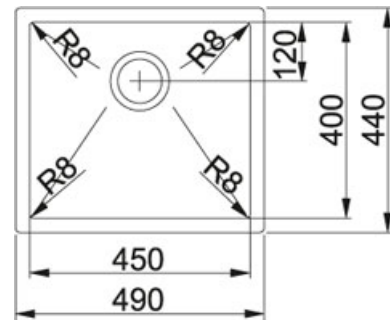

TECHNISCHE DATEN

Unterschrank	600,00 mm
Ausführung Ablauf	Integralsiebkorb als Druckknopfventil
Länge	490,00 mm
Breite	440,00 mm
Länge großes Becken	450,00 mm
Breite großes Becken	400,00 mm
Tiefe großes Becken	200,00 mm
Anzahl Becken	1
Download Ausschnittschablone	Hier klicken