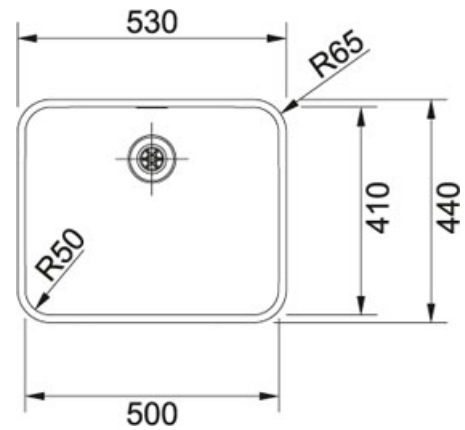

TECHNISCHE DATEN

Unterschrank	600,00 mm
Ausführung Ablauf	3 1/2" Siebkorb als Zugknopfventil
Länge	530,00 mm
Breite	440,00 mm
Länge großes Becken	500,00 mm
Breite großes Becken	440,00 mm
Tiefe großes Becken	175,00 mm
Anzahl Becken	1
Download Ausschnittschablone	Hier klicken