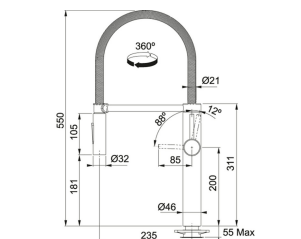

PRODUKTFAMILIE : **Küchenspülen** | PRODUKTSERIE : **Epos** | MODELL : **EOX 110-50** | MATERIAL/ OBERFLÄCHE : **Edelstahl** | EINBAUART/ VARIANTE : **Unterbaubecken**

PASSENDE PRODUKTE

115.0393.974