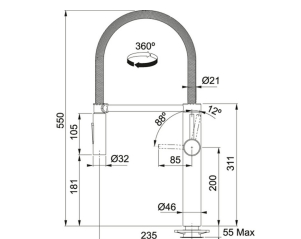

Epos EOX 110-50/35 Edelstahl | 122.0197.992

PRODUKTFAMILIE : **Küchenspülen** | PRODUKTSERIE : **Epos** | MODELL : **EOX 110-50/35** | MATERIAL/ OBERFLÄCHE :
Edelstahl | EINBAUART/ VARIANTE : **Unterbaubecken**

PASSENDE PRODUKTE

115.0393.974