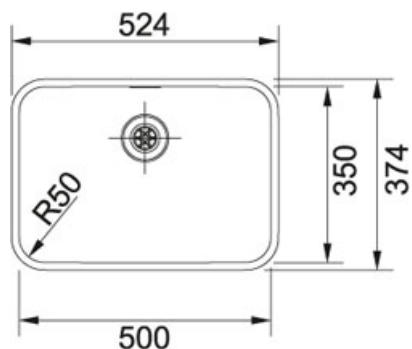

TECHNISCHE DATEN

Unterschrank	600,00 mm
Ausführung Ablauf	3 1/2" Siebkorb als Zugknopfventil
Länge	524,00 mm
Breite	374,00 mm
Länge großes Becken	500,00 mm
Breite großes Becken	350,00 mm
Tiefe großes Becken	180,00 mm
Anzahl Becken	1
Download Ausschnittschablone	Hier klicken