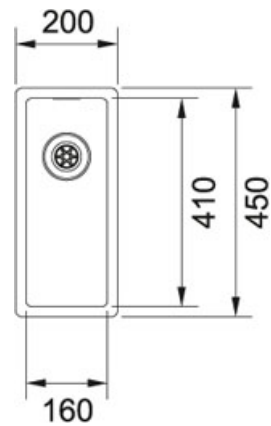

BXX 110-16 Edelstahl | 122.0374.685

PRODUKTFAMILIE : **Küchenspülen** | MODELL : **BXX 110-16** | MATERIAL/ OBERFLÄECHE : **Edelstahl** | PRODUKTSERIE : **Franke Box** | EINBAUART/ VARIANTE : **Unterbaubecken**

Die 20 cm tiefen Unterbaubecken decken nahezu alle planerischen Bedürfnisse ab. Der enge Radius von 12 mm betont die geradlinige, zeitlose Formensprache der Spüle und bietet maximales Volumen. Auch beim Vorbereiten vieler Portionen bleibt das Becken dank Integralablauf und verdecktem Überlauf immer picobello.

- Edelstahlspüle als Unterbaubecken
- Hochwertige Verarbeitung
- Extra tiefes Becken
- Ausgezeichnet mit dem Red Dot Award

TECHNISCHE DATEN

Unterschrank	300,00 mm
Ausführung Ablauf	Integralsiebkorb als Druckknopfventil
Länge	200,00 mm
Breite	300,00 mm
Länge großes Becken	160,00 mm
Breite großes Becken	410,00 mm
Tiefe großes Becken	140,00 mm
Anzahl Becken	1