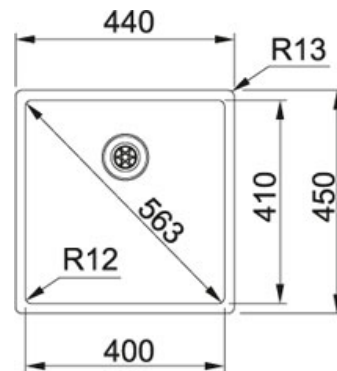

Die 20 cm tiefen Unterbaubecken decken nahezu alle planerischen Bedürfnisse ab. Der enge Radius von 12 mm betont die geradlinige, zeitlose Formensprache der Spüle und bietet maximales Volumen. Auch beim Vorbereiten vieler Portionen bleibt das Becken dank Integralablauf und verdecktem Überlauf immer picobello.

- Edelstahlspüle als Unterbaubecken
- Hochwertige Verarbeitung
- Extra tiefes Becken
- Ausgezeichnet mit dem Red Dot Award

TECHNISCHE DATEN

Unterschrank	500,00 mm
Ausführung Ablauf	3 1/2" Integralablauf
Länge	440,00 mm
Breite	450,00 mm
Länge großes Becken	400,00 mm
Breite großes Becken	410,00 mm
Tiefe großes Becken	200,00 mm
Anzahl Becken	1