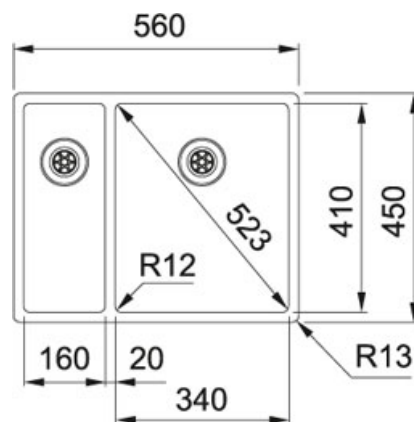

KÜCHENSPIÜLE BXX 160-34-16

BXX 160-34-16 Edelstahl | 122.0375.283

PRODUKTFAMILIE : **Küchenspülen** | MODELL : **BXX 160-34-16** | MATERIAL/ OBERFLÄCHE : **Edelstahl** | PRODUKTSERIE : **Franke Box** | EINBAUART/ VARIANTE : **Unterbaubecken**

Die 20 cm tiefen Unterbaubecken decken nahezu alle planerischen Bedürfnisse ab. Der enge Radius von 12 mm betont die geradlinige, zeitlose Formensprache der Spüle und bietet maximales Volumen. Auch beim Vorbereiten vieler Portionen bleibt das Becken dank Integralablauf und verdecktem Überlauf immer picobello.

- Edelstahlspüle als Unterbaubecken
- Hochwertige Verarbeitung
- Extra tiefes Becken
- Ausgezeichnet mit dem Red Dot Award

TECHNISCHE DATEN

Unterschrank	600,00 mm
Ausführung Ablauf	Integralsiebkorb als Druckknopfventil
Länge	560,00 mm
Breite	450,00 mm
Länge großes Becken	340,00 mm
Breite großes Becken	410,00 mm
Tiefe großes Becken	200,00 mm
Länge kleines Becken	160,00 mm
Breite kleines Becken	410,00 mm
Tiefe kleines Becken	140,00 mm
Anzahl Becken	1-1/2