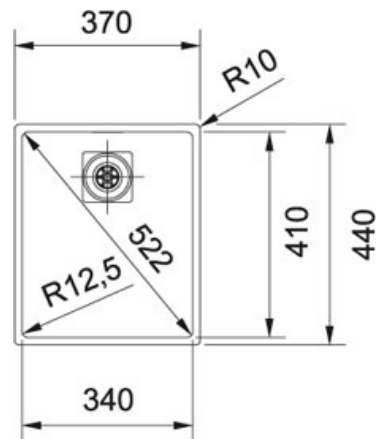

Centinox CMX 210/610-34 Edelstahl | 127.0279.537

PRODUKTFAMILIE : **Küchenspülen** | PRODUKTSERIE : **Centinox** | MODELL : **CMX 210/610-34** | MATERIAL/ OBERFLÄECHE : **Edelstahl** | EINBAUART/ VARIANTE : **Flächenbündig** | PRODUCT LINE : **Swiss Made Collection**

TECHNISCHE DATEN

Unterschrank	450,00 mm
Ausführung Ablauf	Integral-Siebkorb als Drehknopfventil 3 1/2"
Länge	370,00 mm
Breite	440,00 mm
Länge großes Becken	340,00 mm
Breite großes Becken	410,00 mm
Tiefe großes Becken	175,00 mm
Ausschnitt Länge	357,00 mm
Ausschnitt Breite	427,00 mm
Anzahl Becken	1