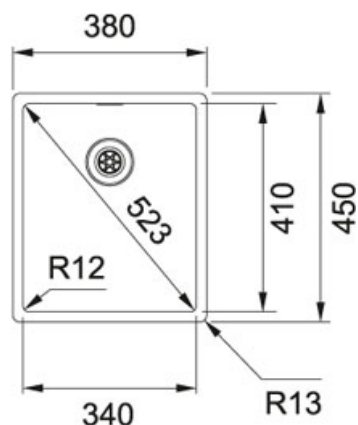

BXX 210/110-34 Edelstahl | 127.0374.686

PRODUKTFAMILIE : **Küchenspülen** | MODELL : **BXX 210/110-34** | MATERIAL/ OBERFLÄCHE : **Edelstahl** | EINBAUART/
VARIANTE : **Slimtop/Flächenbündig & Unterbau** | PRODUKTSERIE : **Franke Box**

Ein Becken, drei Einbau-Lösungen: SlimTop, Flächenbündig, Unterbau – auf Wunsch mit Armaturenbank. Die 20 cm tiefen Edelstahlbecken decken nahezu alle planerischen Bedürfnisse ab. Der enge Radius von 12 mm betont die geradlinige, zeitlose Formensprache der Spüle und bietet maximales Volumen. Auch beim Vorbereiten vieler Portionen bleibt das Becken dank Integralablauf und verdecktem Überlauf immer picobello.

- Edelstahlspüle als Einbauspüle oder Unterbaubecken
- Hochwertige Verarbeitung
- Extra tiefes Becken
- Ausgezeichnet mit dem Red Dot Award

TECHNISCHE DATEN

Unterschrank	400,00 mm
Ausführung Ablauf	3 1/2" Integralablauf
Länge	380,00 mm
Breite	450,00 mm
Länge großes Becken	340,00 mm
Breite großes Becken	410,00 mm
Tiefe großes Becken	200,00 mm
Anzahl Becken	1

BXX 210/110-34 Edelstahl | 127.0374.686

PRODUKTFAMILIE : **Küchenspülen** | MODELL : **BXX 210/110-34** | MATERIAL/ OBERFLÄECHE : **Edelstahl** | EINBAUART/
VARIANTE : **Slimtop/Flächenbündig & Unterbau** | PRODUKTSERIE : **Franke Box**