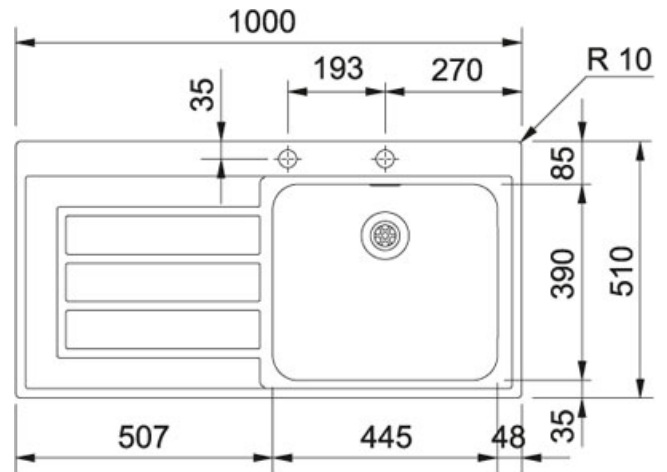

TECHNISCHE DATEN

Unterschrank	500,00 mm
Ausführung Ablauf	3 1/2" Integralablauf
Länge	1.000,00 mm
Breite	510,00 mm
Länge großes Becken	445,00 mm
Breite großes Becken	390,00 mm
Tiefe großes Becken	175,00 mm
Ausschnitt Länge	990,00 mm
Ausschnitt Breite	500,00 mm
Lochbohrung	1
Anzahl Becken	1
Download Ausschnittschablone	Hier klicken

FEATURES

Flächenbündig

Epos EOX 211 Edelstahl | 127.0380.300

PRODUKTFAMILIE : **Küchenspülen** | PRODUKTSERIE : **Epos** | MODELL : **EOX 211** | MATERIAL/ OBERFLÄECHE : **Edelstahl** |
EINBAUART/ VARIANTE : **Flächenbündig**