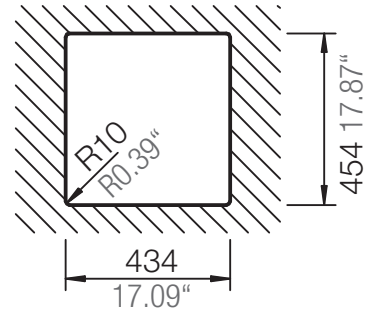

SCHOCK

CRISTADUR®

MONO N-100S

Installation: Von oben / topmount
Ausschnitt / cut-out

Installation: Unterbau / undermount
Ausschnitt / cut-out

mit Schneidbrett
with chipping board

ohne Schneidbrett
without chipping board

SCHOCK

CRISTADUR®

MONO N-100S

Installation: Flächenbündig / flush-mount
Ausschnitt / cut-out

Detail: Flächenbündig / flush-mount