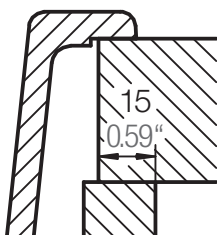

SCHOCK

CRISTADUR®

MONO N-100S

Installation: Von oben / topmount
Ausschnitt / cut-out

Installation: Unterbau / undermount
Ausschnitt / cut-out

mit Schneidbrett
with chipping board

ohne Schneidbrett
without chipping board

SCHOCK

CRISTADUR®

MONO N-100S

Installation: Flächenbündig / flush-mount
Ausschnitt / cut-out

Detail: Flächenbündig / flush-mount