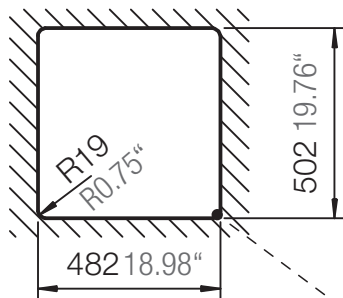

SCHOCK

CRISTADUR®

MONO N-100S

Installation: Von oben / topmount
Ausschnitt / cut-out

Installation: Unterbau / undermount
Ausschnitt / cut-out

mit Schneidbrett
with chipping board

ohne Schneidbrett
without chipping board

SCHOCK

CRISTADUR®

MONO N-100S

Installation: Flächenbündig / flush-mount
Ausschnitt / cut-out

Detail: Flächenbündig / flush-mount