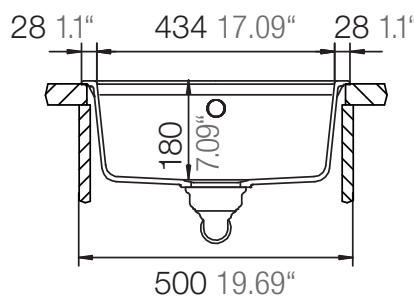

SCHOCK

CRISTADUR®

MONO N-100S

Installation: Von oben / topmount
Ausschnitt / cut-out

Installation: Unterbau / undermount
Ausschnitt / cut-out

mit Schneidbrett
with chipping board

ohne Schneidbrett
without chipping board

SCHOCK

CRISTADUR®

MONO N-100S

Installation: Flächenbündig / flush-mount
Ausschnitt / cut-out

Detail: Flächenbündig / flush-mount