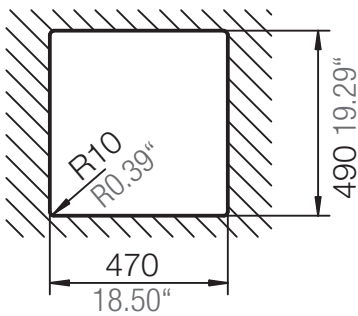

SCHOCK

CRISTADUR®

MONO N-100S

Installation: Von oben / topmount
Ausschnitt / cut-out

Installation: Unterbau / undermount
Ausschnitt / cut-out

mit Schneidbrett
with chipping board

ohne Schneidbrett
without chipping board

SCHOCK

CRISTADUR®

MONO N-100S

Installation: Flächenbündig / flush-mount
Ausschnitt / cut-out

Detail: Flächenbündig / flush-mount