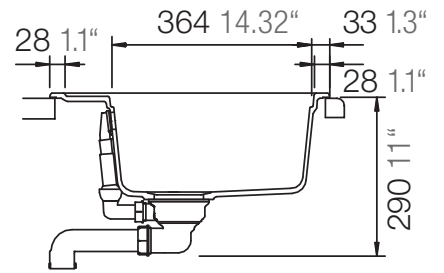

SCHOCK

CRISTADUR®

MONO N-100S

Installation: Von oben / topmount
Ausschnitt / cut-out

Installation: Unterbau / undermount
Ausschnitt / cut-out

mit Schneidbrett
with chipping board

ohne Schneidbrett
without chipping board

SCHOCK

CRISTADUR®

MONO N-100S

Installation: Flächenbündig / flush-mount
Ausschnitt / cut-out

Detail: Flächenbündig / flush-mount