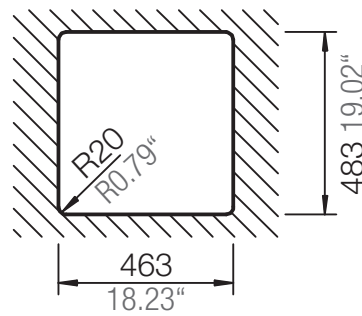

SCHOCK

CRISTADUR®

MONO N-100S

Installation: Von oben / topmount
Ausschnitt / cut-out

Installation: Unterbau / undermount
Ausschnitt / cut-out

mit Schneidbrett
with chipping board

ohne Schneidbrett
without chipping board

SCHOCK

CRISTADUR®

MONO N-100S

Installation: Flächenbündig / flush-mount
Ausschnitt / cut-out

Detail: Flächenbündig / flush-mount