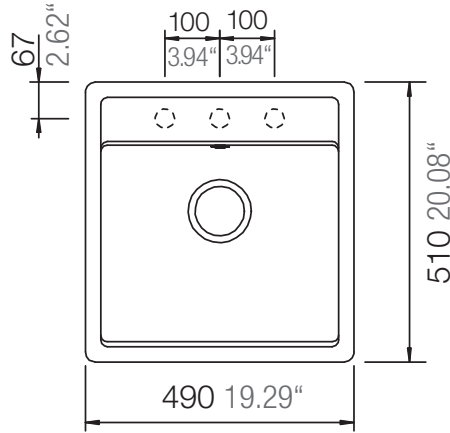

SCHOCK

CRISTADUR®

MONO N-100S

Installation: Von oben / topmount
Ausschnitt / cut-out

Installation: Unterbau / undermount
Ausschnitt / cut-out

mit Schneidbrett
with chipping board

ohne Schneidbrett
without chipping board

SCHOCK

CRISTADUR®

MONO N-100S

Installation: Flächenbündig / flush-mount
Ausschnitt / cut-out

Detail: Flächenbündig / flush-mount