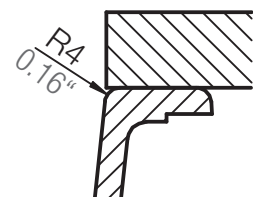

SCHOCK

CRISTADUR®

MONO N-100S

Installation: Von oben / topmount
Ausschnitt / cut-out

Installation: Unterbau / undermount
Ausschnitt / cut-out

mit Schneidbrett
with chipping board

ohne Schneidbrett
without chipping board

SCHOCK

CRISTADUR®

MONO N-100S

Installation: Flächenbündig / flush-mount
Ausschnitt / cut-out

Detail: Flächenbündig / flush-mount