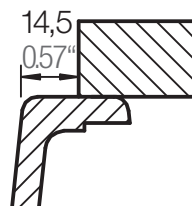

SCHOCK

CRISTADUR®

MONO N-100S

Installation: Von oben / topmount
Ausschnitt / cut-out

Installation: Unterbau / undermount
Ausschnitt / cut-out

mit Schneidbrett
with chipping board

ohne Schneidbrett
without chipping board

SCHOCK

CRISTADUR®

MONO N-100S

Installation: Flächenbündig / flush-mount
Ausschnitt / cut-out

Detail: Flächenbündig / flush-mount